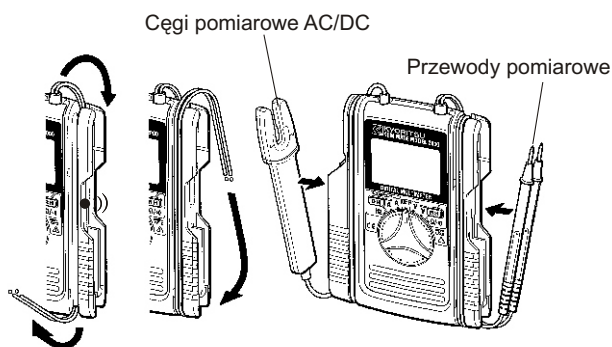

Jak składać przewody pomiarowe i cęgi pomiarowe

		KEWMATE 2000 / KEWMATE 2001		
FUNKCJA		Zakres pomiarowy	Dokładność	
Prąd DC (cęgami)	60,0A	0~60A(K-M 2000)	±2%ww ±5cyfr	
	100A	0~100A(K-M 2001)		
Prąd AC (cęgami)	60,0A	0~60A(K-M 2000)	±2%ww ±5cyfr (50/60Hz)	
	100A	0~100A(K-M 2001)		
Napięcie DC	340,0mV	0~600V(5 autozakresów)	±1,5%ww ±4cyfry	
	3,400V			
	34,00V			
	340,0V			
	600V			
Napięcie AC	3,400V	0~600V (4 autozakresy)	±1,5%ww ±5c (50~400Hz)	
	34,00V			
	340,0V			
	600V			
Rezystancja i ciągłość	340,0Ω	0~33,99MΩ (6 autozakr.) Sygnał akustyczny dla R < 30Ω ±10Ω	±1%ww±3cyfry	
	(Ciągłość)			
	3,400kΩ			
	34,00kΩ			
	340,0kΩ			
	3,400MΩ			
34,00MΩ	(±5%ww±5cyfr)			
Częstotliwość	ACA	3,4kHz	0~10kHz (2 autozakresy)	±0,1%ww±1cyfra
		10kHz		
	ACV	3,4kHz	0~300kHz (3 autozakresy)	
		34kHz 300kHz		
DANE OGÓLNE				
Maximum ACV/DCV		600V AC/DC (pomiędzy L-N)		
Napięcie obwodu max		300V AC/DC (w stosunku do ziemi)		
Rozmiar przewodu		Ø 6mm max (K-M 2000) Ø10mm max (K-M 2001)		
Wytrzymałość elektr.		3700V AC przez 1 min		
Spełniane normy		PN-EN61010-1 CAT III 300V EN61326-1 PN-EN61010-2-031 PN-EN61010-2-032 Stopień zanieczyszczenia 2		
Zasilanie		3V DC: 2x bateria 1,5V LR03		
Wymiary		87(szer) × 21(gł) × 128(wys) [mm] (K-M 2000) 91(szer) × 27(gł) × 128(wys) [mm] (K-M 2001)		
Masa		ok. 210g (K-M 2000) ok. 220g (K-M 2001)		
Wyposażenie		2x bateria (zainstalowane) Instrukcja obsługi		
Opcjonalnie		9107 Pokrowiec [104847]