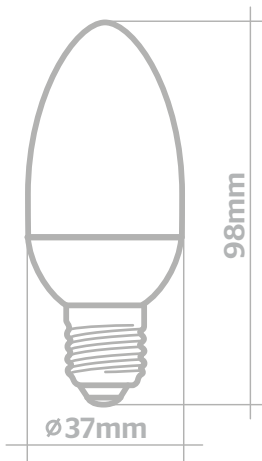

źródło światła LED LED light source **TEZO**

50000 h	CIEPLY BIAŁY 3000K WARM WHITE	230V 50Hz	C37	
Hg FREE	EPISTAR LED INSIDE	START TIME <0.2s	6W ↓ 42	
60% <1s	≥15000 ON/OFF			

LED

CLED6WW-E14	E14	510	6,0	>80	100/1	5908237149989
		Lumen	[W]	[Ra]	[szt.]	EAN

1. Współczynnik mocy lampy (cos): >0,5
Power factor (cos): >0,5
2. Współczynnik strumienia świetlnego na zakończenie nominalnego okresu trwałości: 0,7
Lumen maintenance factor at the end of the nominal life: 0,7
3. Jednolito barw: 7 SDCM
Colour consistency: 7 SDCM