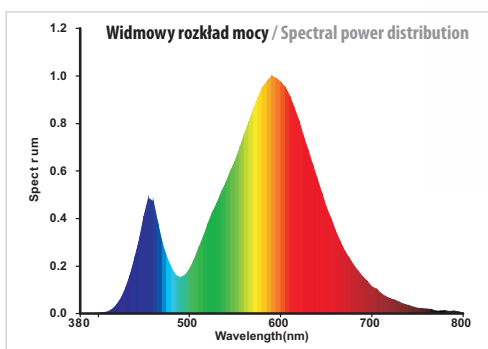

źródło światła LED LED light source **TEZO**

50000 h	CIEPLY BIAŁY 3000K WARM WHITE	230V 50Hz	C37	
Hg FREE	EPISTAR LED INSIDE	START TIME <0.2s	6W ↓ 42	
60% <1s	≥15000 ON/OFF			

LED

CLED6WW-E14	E14	510	6,0	>80	100/1	5908237149989
		Lumen	[W]	[Ra]	[szt.]	EAN

1. Współczynnik mocy lampy (cos): >0,5
Power factor (cos): >0,5
2. Współczynnik strumienia świetlnego na zakończenie nominalnego okresu trwałości: 0,7
Lumen maintenance factor at the end of the nominal life: 0,7
3. Jednolito barw: 7 SDCM
Colour consistency: 7 SDCM