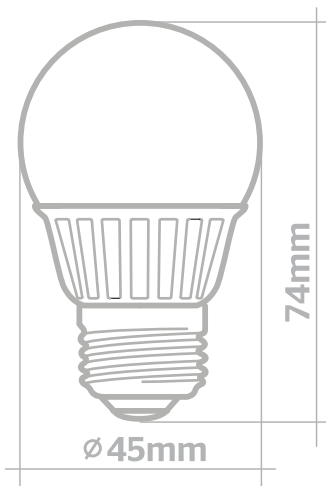

źródło światła LED LED light source **LATI**

LED

50000 h	CIEPLY BIAŁY 3000K WARM WHITE	230V 50Hz	G45	
Hg FREE	EPISTAR LED INSIDE	START TIME <0.2s	6W ▼ 42	
60% <1s	≥15000 ON/OFF			

GLE6WW-E27	E27	Lumen	[W]	[Ra]	[szt.]	EAN
		510	6,0	>80	100/1	5908237149972

1. Współczynnik mocy lampy ($\cos \Phi$): $>0,5$
Power factor ($\cos \Phi$): $>0,5$
2. Współczynnik strumienia świetlnego na zakończenie nominalnego okresu trwałości: 0,7
Lumen maintenance factor at the end of the nominal life: 0,7
3. Jednolitość barw: 7 SDCM
Colour consistency: 7 SDCM