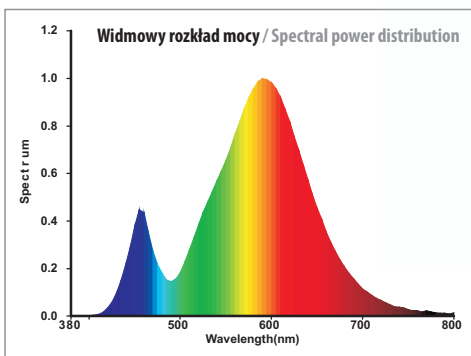

źródło światła LED LED light source **LATI**

LED

50000 h	CIEPLY BIAŁY 3000K WARM WHITE	230V 50Hz	G45	
Hg FREE	EPISTAR LED INSIDE	START TIME <0.2s	6W ▼ 42	
60% <1s	≥15000 ON/OFF			

GLE6WW-E27	E27	Lumen	[W]	[Ra]	[szt.]	EAN
		510	6,0	>80	100/1	5908237149972

1. Współczynnik mocy lampy ($\cos \Phi$): $>0,5$
Power factor ($\cos \Phi$): $>0,5$
2. Współczynnik strumienia świetlnego na zakończenie nominalnego okresu trwałości: 0,7
Lumen maintenance factor at the end of the nominal life: 0,7
3. Jednolitość barw: 7 SDCM
Colour consistency: 7 SDCM