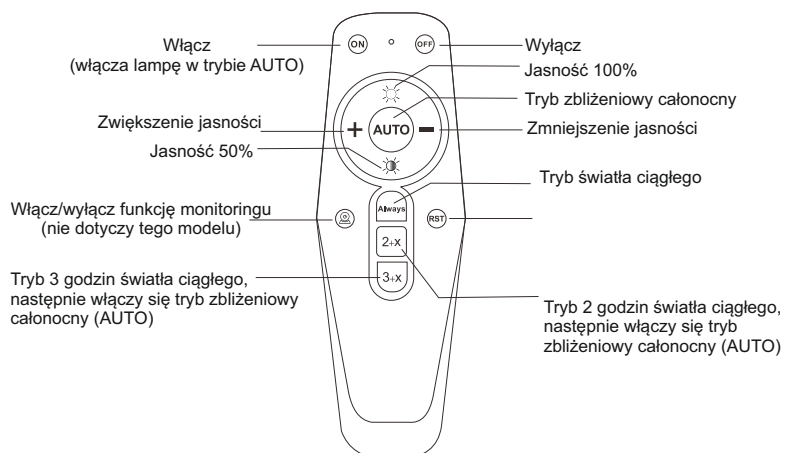

LAMPA SOLARNA VOLT POLSKA

PIONEER 240W

Lampa solarna PIONEER 240W to wydajna lampa LED zasilana panelem słonecznym. Jest niezastąpionym elementem każdego ogrodu, parku oraz architektury. Pozwala na oświetlenie dowolnego miejsca bez konieczności podłączenia do sieci. Wyposażona w czujnik zmierzchu i ruchu, inteligentnie zarządza światłem. Lampa ładuje się w dzień, a włącza się z umiarkowaną mocą w nocy. W momencie wykrycia ruchu, lampa włącza się z maksymalną mocą, po czym wraca do świecenia umiarkowanego.

Najważniejsze cechy:

- Wysoko wydajne i energooszczędne diody LED o długiej żywotności
- Polikrystaliczne panele solarne, z wysoką wydajnością ładowania oraz odporne na deszcz
- Trwała obudowa z tworzywa ABS, odporna na deszcz, i temperaturę

Parametry techniczne:

MODEL	PIONEER 240W
Moc	240W
Materiał	ABS
Bateria	18000mAh
Panel solarny	15W
Sterowanie	Pilotem
Wymiary/Waga	645x300x70mm/3,1kg
Wymiary/Waga opakowania jednostkowego	68,7x45,5x10,5cm/3,5kg
Wymiary/Waga opakowania zbiorczego	70x54x47cm/18,6kg

Pilot sterowania