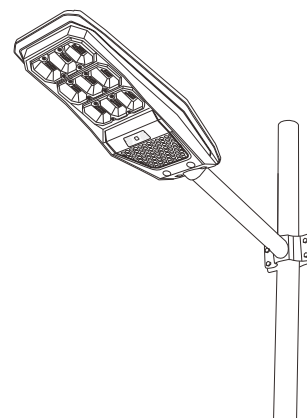

LAMPA SOLARNA VOLT POLSKA

PIONEER 240W

Lampa solarna PIONEER 240W to wydajna lampa LED zasilana panelem słonecznym. Jest niezastąpionym elementem każdego ogrodu, parku oraz architektury. Pozwala na oświetlenie dowolnego miejsca bez konieczności podłączenia do sieci. Wyposażona w czujnik zmierzchu i ruchu, inteligentnie zarządza światłem. Lampa ładuje się w dzień, a włącza się z umiarkowaną mocą w nocy. W momencie wykrycia ruchu, lampa włącza się z maksymalną mocą, po czym wraca do świecenia umiarkowanego.

Parametry techniczne:

MODEL	PIONEER 240W
Moc	240W
Materiał	ABS
Bateria	18000mAh
Panel solarny	15W
Sterowanie	Pilotem
Wymiary/Waga	645x300x70mm/3,1kg
Wymiary/Waga opakowania jednostkowego	68,7x45,5x10,5cm/3,5kg
Wymiary/Waga opakowania zbiorczego	70x54x47cm/18,6kg

Pilot sterowania

PIONEER 240W:

INDEKS: 5PVXP24015

EAN: 5904100451128

Lampa solarna PIONEER 240W

Lampa solarna PIONEER 240W

Lampa solarna PIONEER 240W