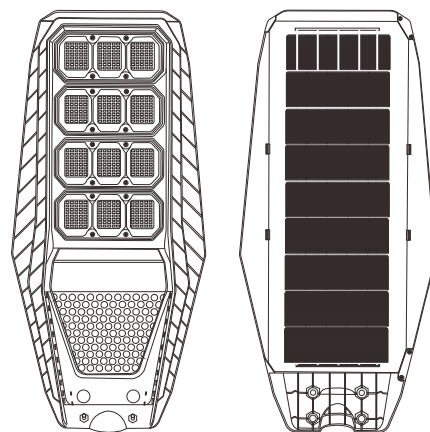

Parametry techniczne:

MODEL	PIONEER 240W
Moc	240W
Materiał	ABS
Bateria	18000mAh
Panel solarny	15W
Sterowanie	Pilotem
Wymiary/Waga	645x300x70mm/3,1kg
Wymiary/Waga opakowania jednostkowego	68,7x45,5x10,5cm/3,5kg
Wymiary/Waga opakowania zbiorczego	70x54x47cm/18,6kg

Pilot sterowania

PIONEER 240W:

INDEKS: 5PVXP24015

EAN: 5904100451128

Lampa solarna PIONEER 240W

Lampa solarna PIONEER 240W

Lampa solarna PIONEER 240W